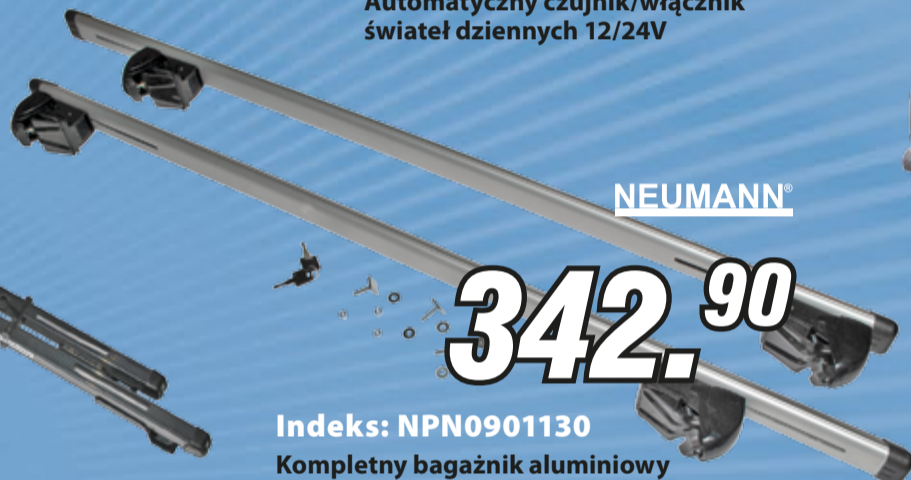

# IC STREFA

Nr 04/2011

inter cars  
części do samochodów

Oferta ważna od 15.I.2011 do 28.II.2011 lub do wyczerpania zapasów

MGM GARBACZ

**28.<sup>56</sup>**

Indeks: DIESEL SKYDD 1L

Mr TIP Całoroczny dodatek uszlachetniający do ON.

THULE

**2 633.<sup>50</sup>**

Indeks: THULE 612800

BOX DYNAMIC 800

206 x 84 x 34cm, 420 litrów - czarny błyszczący, dostępne również inne wielkości i kolory w tym Tytanowy

NEUMANN

**183.<sup>70</sup>**

Indeks: NPN0124

Kompletny bagażnik na relingi

nie zamykany, dł. belki 130cm, rozstaw relingów 79 - 120cm, dostępne inne długości

NEUMANN

**342.<sup>90</sup>**

Indeks: NPN0901130

Kompletny bagażnik aluminiowy

(BELKI + STOPY) na relingi, zamykany, dł. belki 130cm

NEUMANN

**737.<sup>70</sup>**

Indeks: NPB1202

BOX Whale S-line

175 x 75 x 38cm, 370 litrów - szary, dostępne również inne wielkości i kolory

AUTOLAND

**7.<sup>85</sup>**

Indeks: